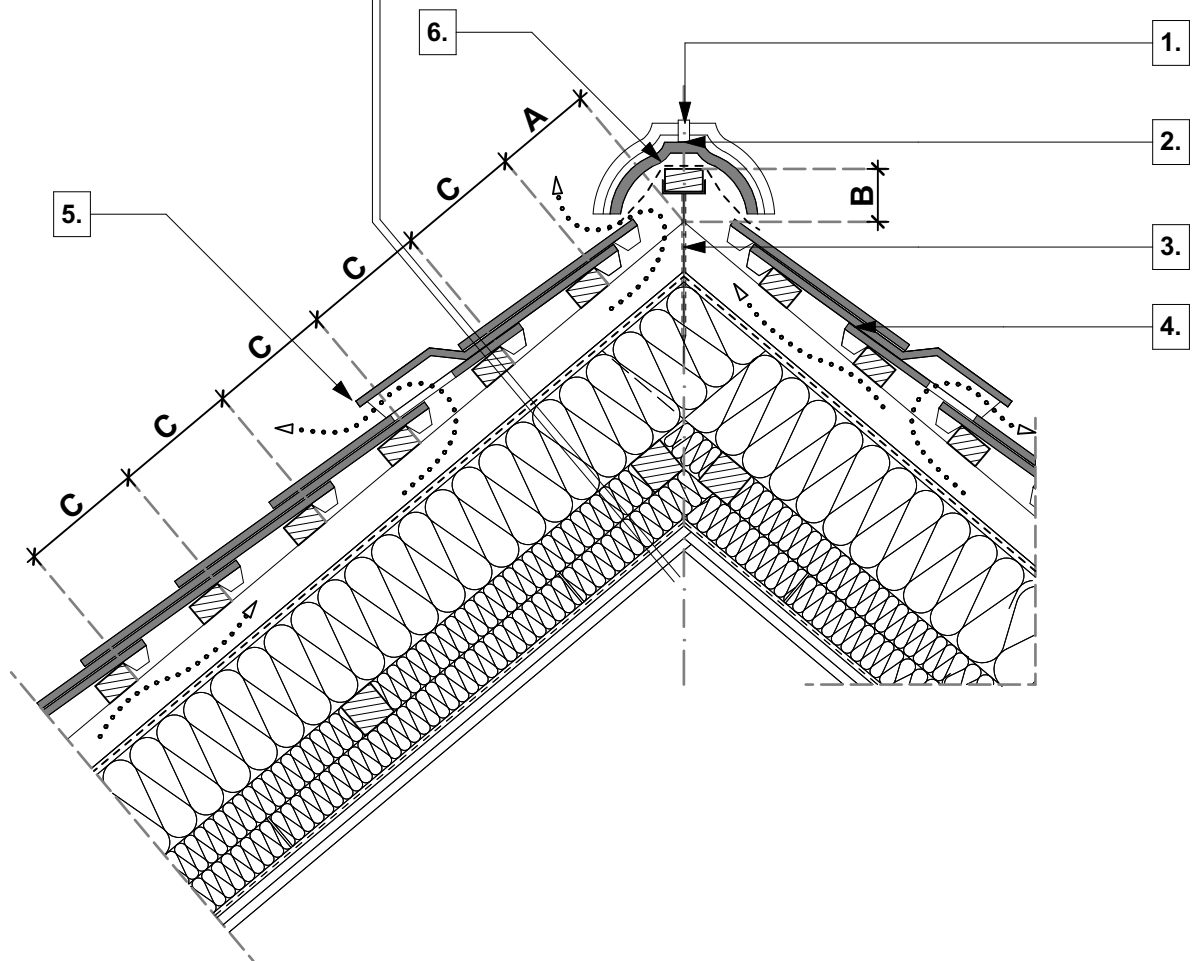

tető rétegrend

- **TONDACH** Hódfarkú ívesvágású 19x40 tetőcserép
- cserépléc
- ellenléc
- **TONDACH TUNING FOL-K** páraáteresztő alátétfólia
- szarufa, közte ásványgyapot hőszigetelés ("v" cm)
- lécváz, közte ásványgyapot hőszigetelés ("v" cm)
- lécváz, közte ásványgyapot hőszigetelés ("v" cm)
- **TONDACH VAPOUR STOP REFLEX** belső oldali párazáró fólia
- gipszkarton belső burkolat

1. gerinccserép rögzítő

2. gerinccserép

3. univerzális gerincléctartó

4. **TONDACH** Hódfarkú ívesvágású 19x40 tetőcserép

5. **TONDACH** Hódfarkú ívesvágású 19x40 szellőzőcserép

6. gerinc szellőzőszalag

Magastető gerinc kialakítás

Tondach Hódfarkú ívesvágású 19x40 tetőcserép

M 1:10

2023/10