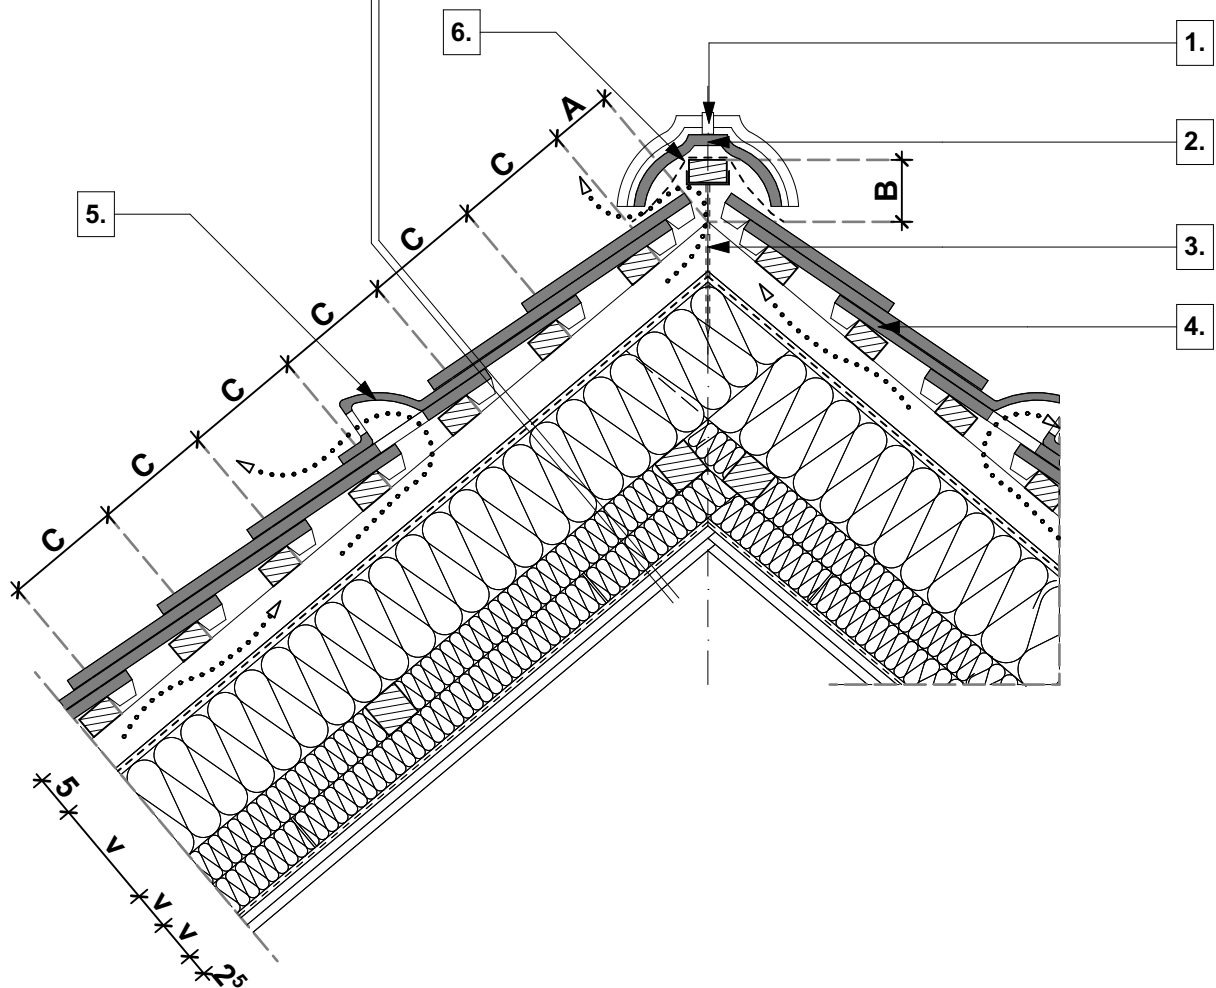

tető rétegréteg

- **TONDACH** Hódfarkú szegmensvágású 18x38 tetőcserép
- cserépléc
- ellenléc
- **TONDACH TUNING FOL-K** páraáteresztő alátét fólia
- szarufa, közte ásványgyapot hőszigetelés ("v" cm)
- lécváz, közte ásványgyapot hőszigetelés ("v" cm)
- lécváz, közte ásványgyapot hőszigetelés ("v" cm)
- **TONDACH VAPOUR STOP REFLEX** belső oldali párazáró fólia
- gipszkarton belső burkolat

- | | |
|----|-----------------------------|
| 1. | gerincszerép rögzítő |
| 2. | gerincszerép |
| 3. | univerzális gerincleértartó |

- | | |
|----|---|
| 4. | TONDACH Hódfarkú szegmensvágású 18x38 tetőcserép |
| 5. | TONDACH Hódfarkú szegmensvágású 18x38 szellőzőcserép |
| 6. | gerinc szellőzőszalag |

Magastető gerinc kialakítás
**Tondach Hódfarkú szegmensvágású 18x38
tetőcserép**
M 1:10
2023/09