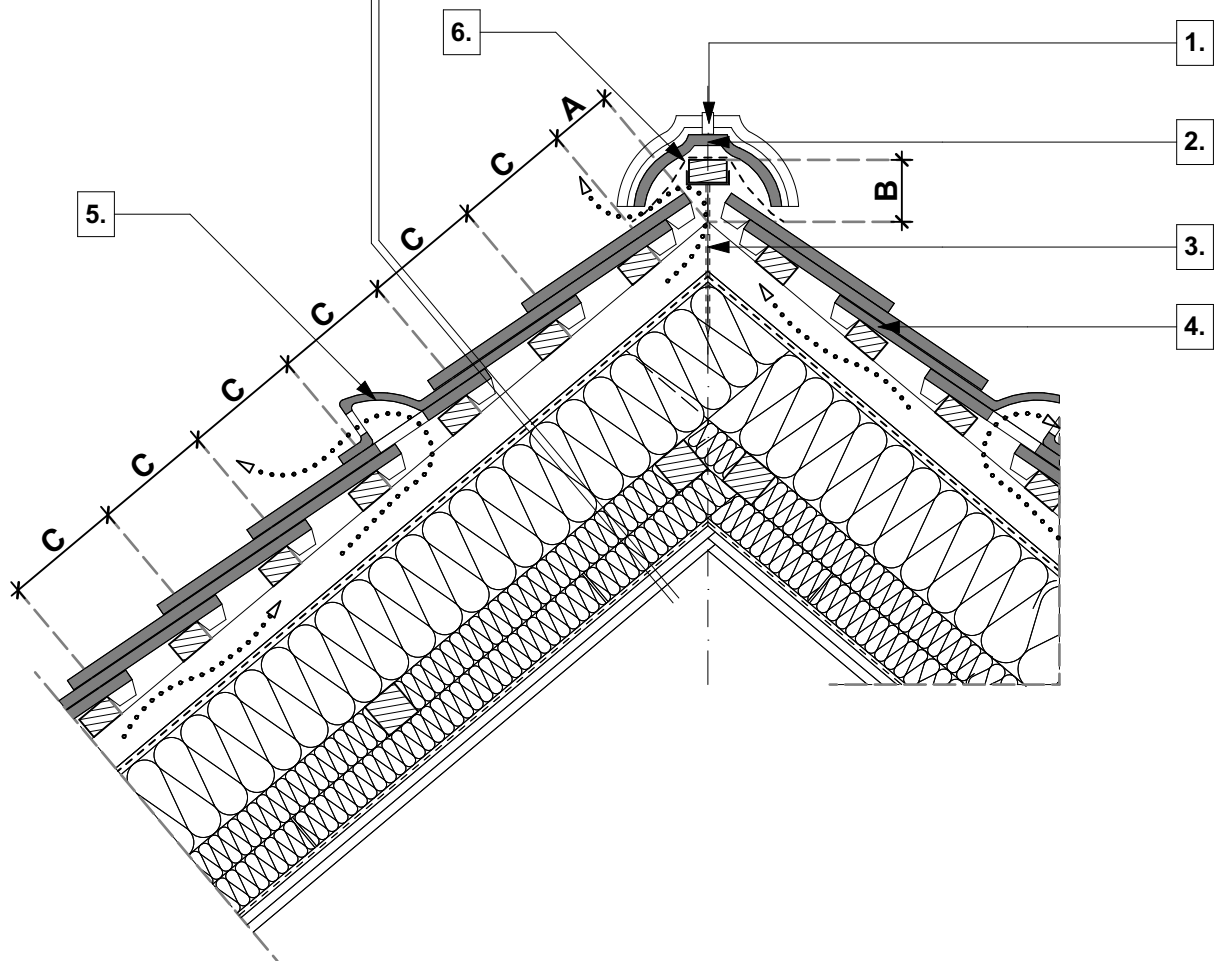

tető rétegréteg

- **TONDACH** Hódfarkú ívesvágású 18x38 tetőcserép
- cserépléc
- ellenléc
- **TONDACH TUNING FOL-K** páraáteresztő alátét fólia
- szarufa, közte ásványgyapot hőszigetelés ("v" cm)
- lécváz, közte ásványgyapot hőszigetelés ("v" cm)
- lécváz, közte ásványgyapot hőszigetelés ("v" cm)
- **TONDACH VAPOUR STOP REFLEX** belső oldali párazáró fólia
- gipszkarton belső burkolat

0 10 20 30 cm

- 1.** gerinccserép rögzítő
- 2.** gerinccserép
- 3.** univerzális gerincléctartó

- 4.** **TONDACH** Hódfarkú ívesvágású 18x38 tetőcserép
- 5.** **TONDACH** Hódfarkú ívesvágású 18x38 szellőzőcserép
- 6.** gerinc szellőzőszalag

Magastető gerinc kialakítás

Tondach Hódfarkú ívesvágású 18x38 tetőcserép

M 1:10

2023/08