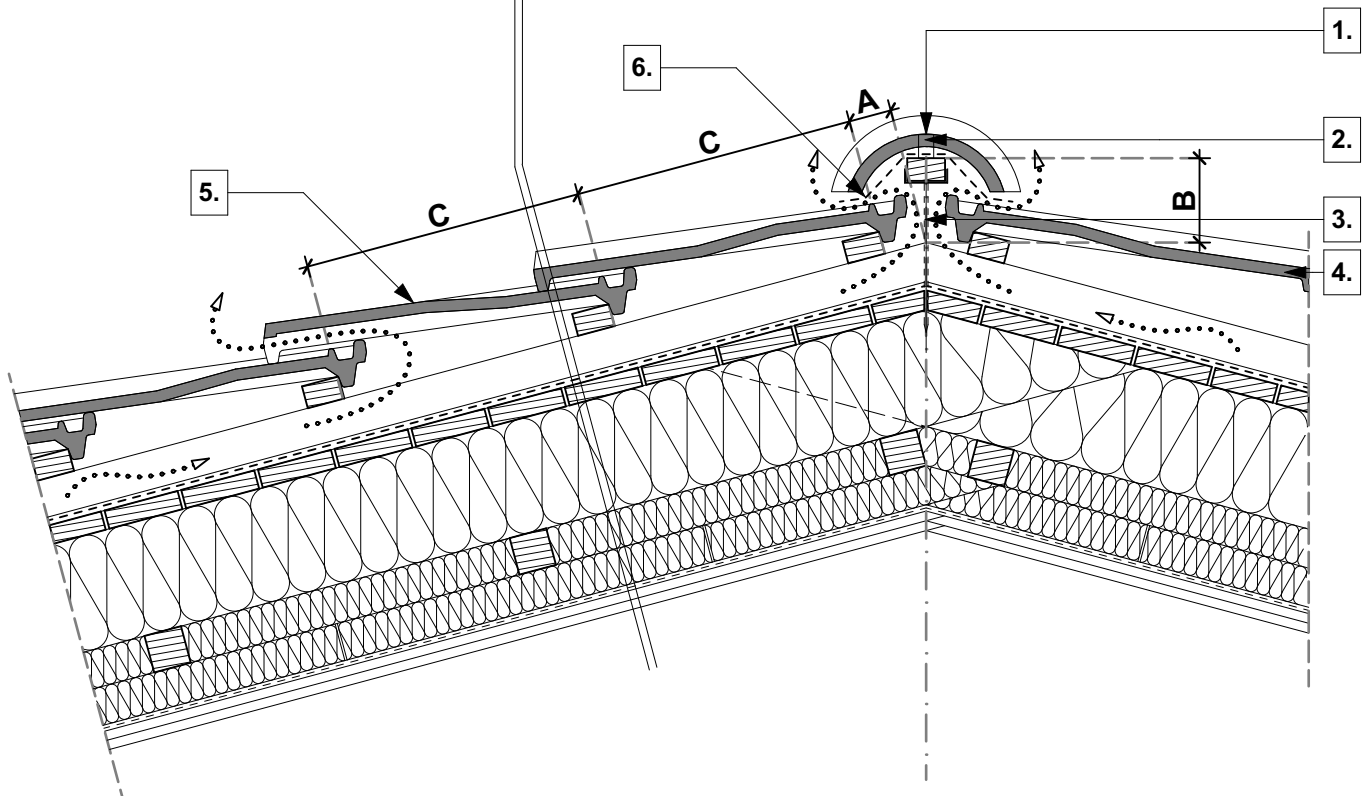

tető rétegrend

- **TONDACH** Renoton 9 tetőcserép
- cserépléc
- ellenléc
- **TONDACH FOL MONO Premium** páraáteresztő alátétfólia
- szarufa, közte ásványgyapot hőszigetelés ("v" cm)
- lécváz, közte ásványgyapot hőszigetelés ("v" cm)
- lécváz, közte ásványgyapot hőszigetelés ("v" cm)
- **TONDACH VAPOUR STOP REFLEX** belső oldali párazáró fólia
- gipszkarton belső burkolat

- 1.** gerinccserép rögzítő
- 2.** gerinccserép
- 3.** univerzális gerincléctartó

- 4.** **TONDACH** Renoton 9 tetőcserép
- 5.** **TONDACH** Renoton 9 szellőzőcserép
- 6.** gerinc szellőzőszalag

Magastető gerinc kialakítás

Tondach Renoton 9 tetőcserép

M 1:10

2023/06