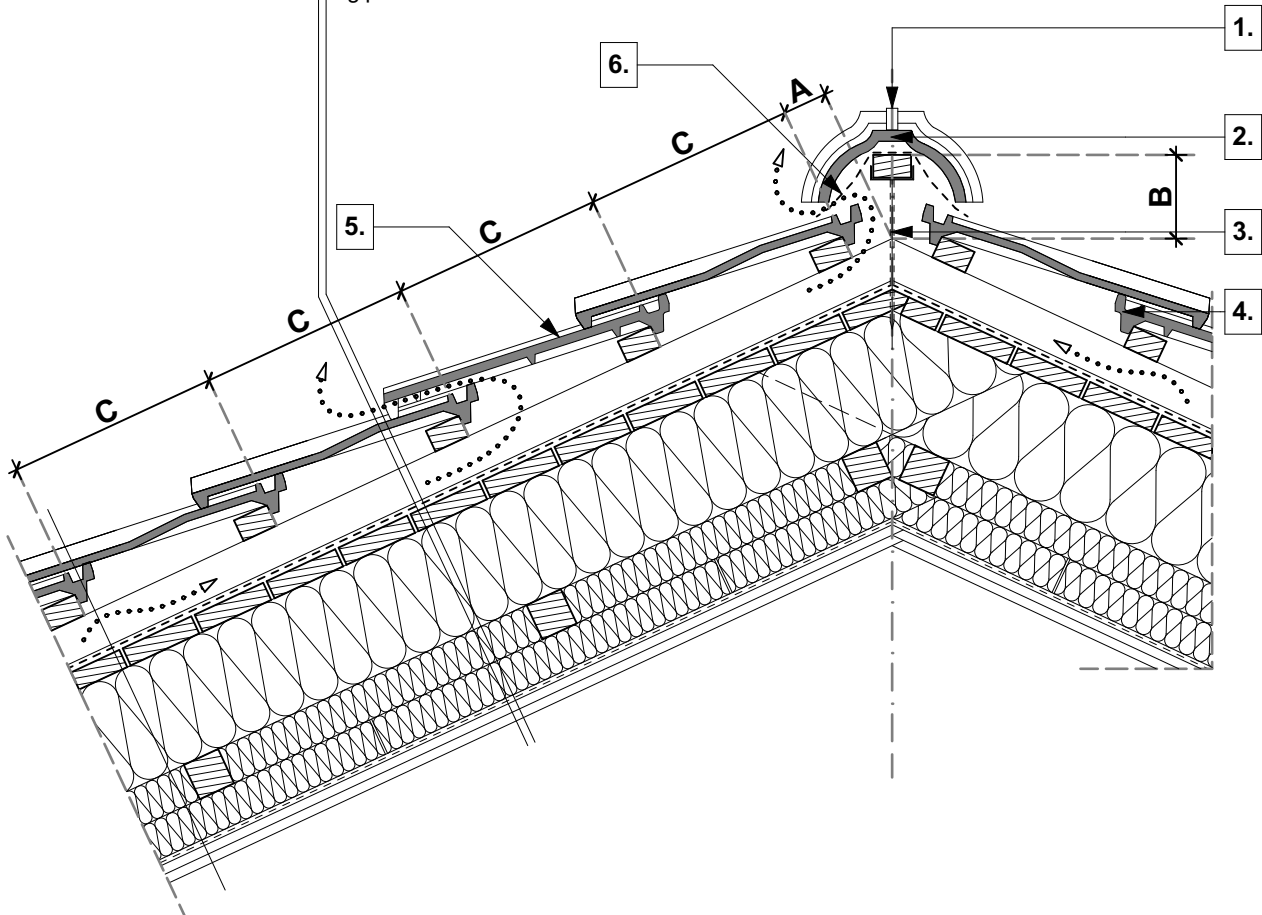

tető rétegrend

- **TONDACH** Renoton 15 tetőcserép
- cserépléc
- ellenléc
- **TONDACH** TUNING FOL-K páraáteresztő alátét fólia
- szarufa, közte ásványgyapot hőszigetelés ("v" cm)
- lécváz, közte ásványgyapot hőszigetelés ("v" cm)
- lécváz, közte ásványgyapot hőszigetelés ("v" cm)
- **TONDACH** VAPOUR STOP REFLEX belső oldali párazáró fólia
- gipszkarton belső burkolat

0 10 20 30 cm

- 1.** gerinccserép rögzítő
- 2.** gerinccserép
- 3.** univerzális gerincléctartó

- 4.** **TONDACH** Renoton 15 tetőcserép
- 5.** **TONDACH** Renoton 15 szellőzőcserép
- 6.** gerinc szellőzőszalag

Magastető gerinc kialakítás

Tondach Renoton 15 tetőcserép

M 1:10

2023/05