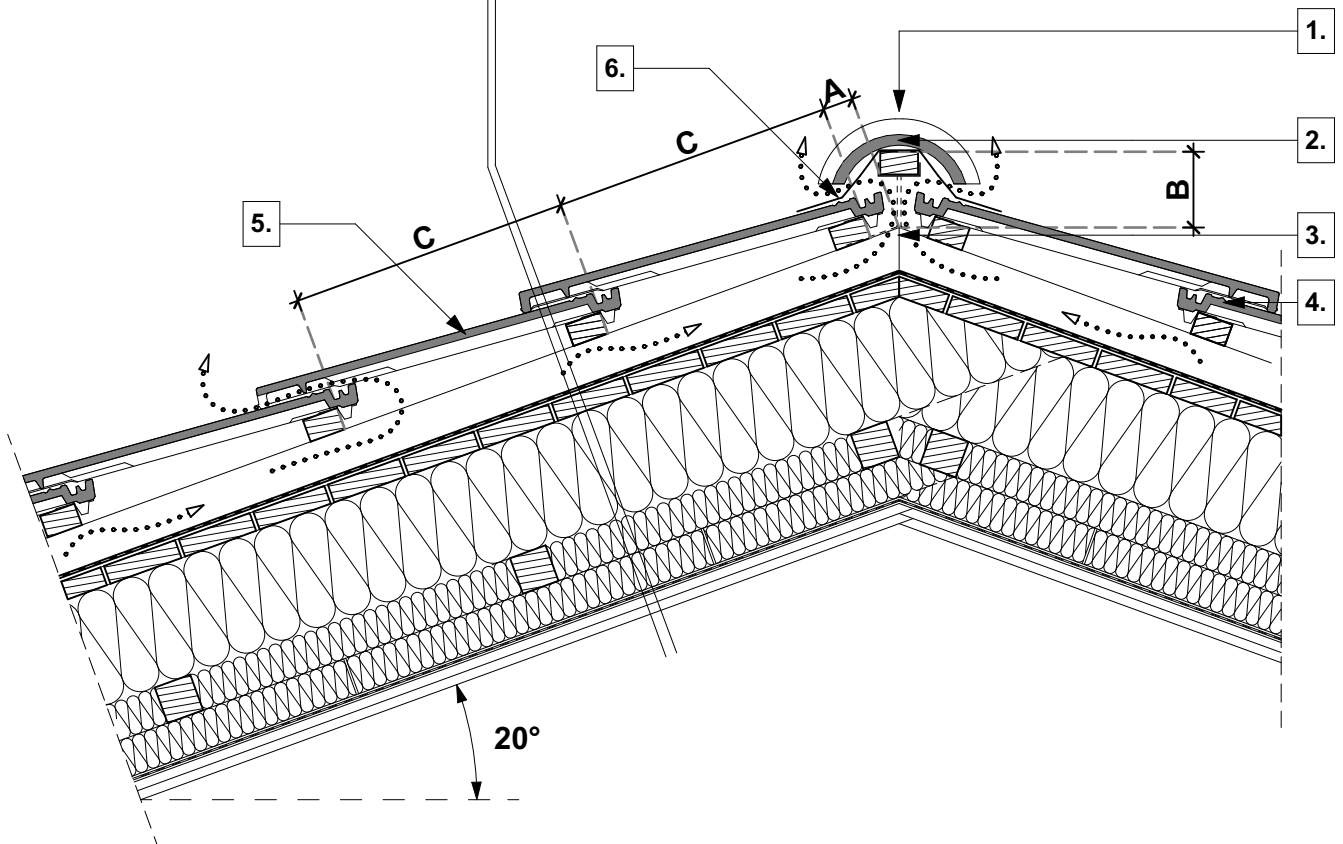

tető rétegrend

- **TONDACH** Planoton 9 tetőcserép
- cserépléc
- ellenléc
- **TONDACH** FOL MONO Premium páraáteresztő alátétfólia
- szarufa, közte ásványgyapot hőszigetelés ("v" cm)
- lécváz, közte ásványgyapot hőszigetelés ("v" cm)
- lécváz, közte ásványgyapot hőszigetelés ("v" cm)
- **TONDACH** VAPOUR STOP REFLEX belső oldali párazáró fólia
- gipszkarton belső burkolat

- | | |
|----|----------------------------|
| 1. | gerinccserép rögzítő |
| 2. | gerinccserép |
| 3. | univerzális gerincléctartó |

- | | |
|----|--|
| 4. | TONDACH Planoton 9 tetőcserép |
| 5. | TONDACH Planoton 9 szellőzőcserép |
| 6. | gerinc szellőzőszalag |

Magastető gerinc kialakítás

Tondach Planoton 9 tetőcserép

M 1:10

2023/04