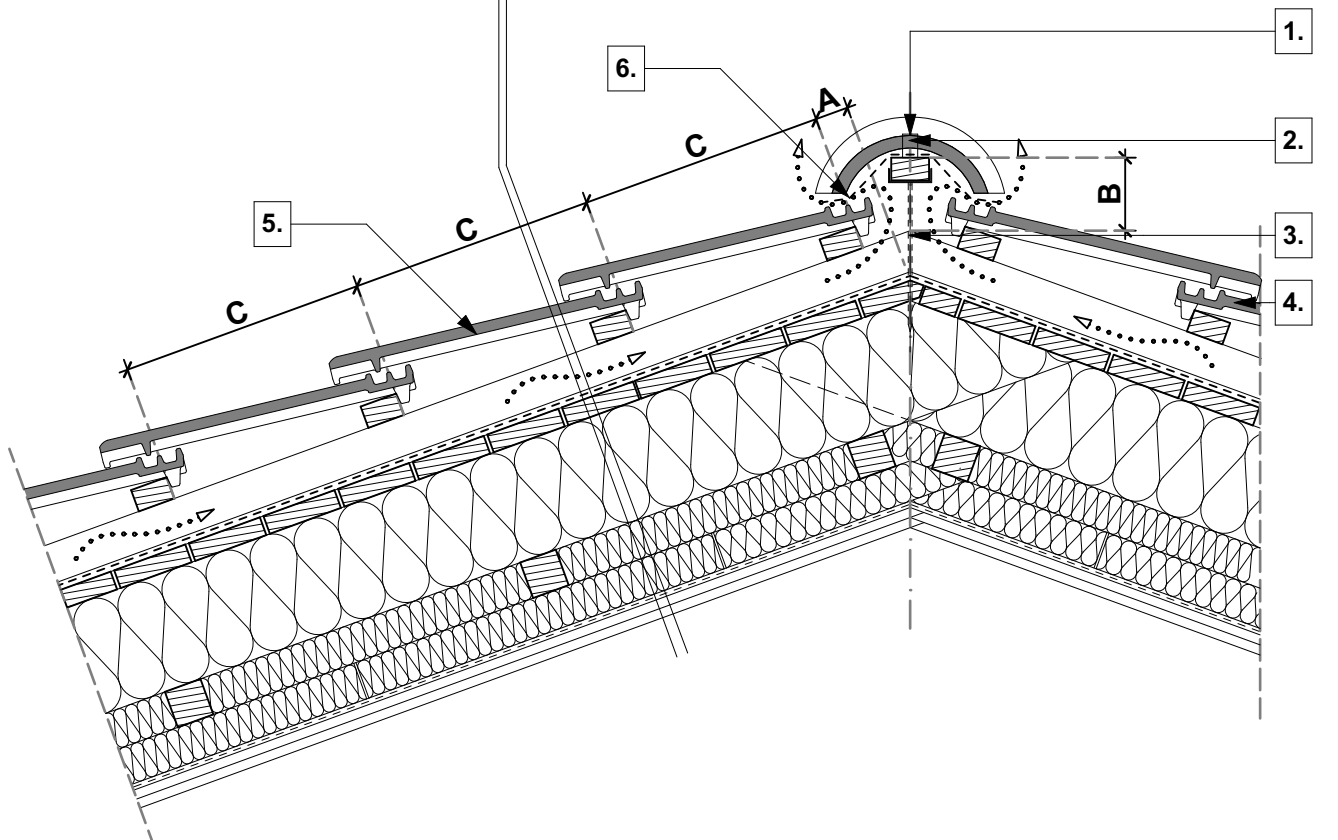

tető rétegrend

- **TONDACH** Planoton 14 tetőcserép
- cserépléc
- ellenléc
- **TONDACH FOL MONO Premium** páraáteresztő alátét fólia
- szarufa, közte ásványgyapot hőszigetelés ("v" cm)
- lécváz, közte ásványgyapot hőszigetelés ("v" cm)
- lécváz, közte ásványgyapot hőszigetelés ("v" cm)
- **TONDACH VAPOUR STOP REFLEX** belső oldali párazáró fólia
- gipszkarton belső burkolat

1. gerinccserép rögzítő
2. gerinccserép
3. univerzális gerincléctartó

4. **TONDACH** Planoton 14 tetőcserép
5. **TONDACH** Planoton 14 szellőzőcserép
6. gerinc szellőzőszalag