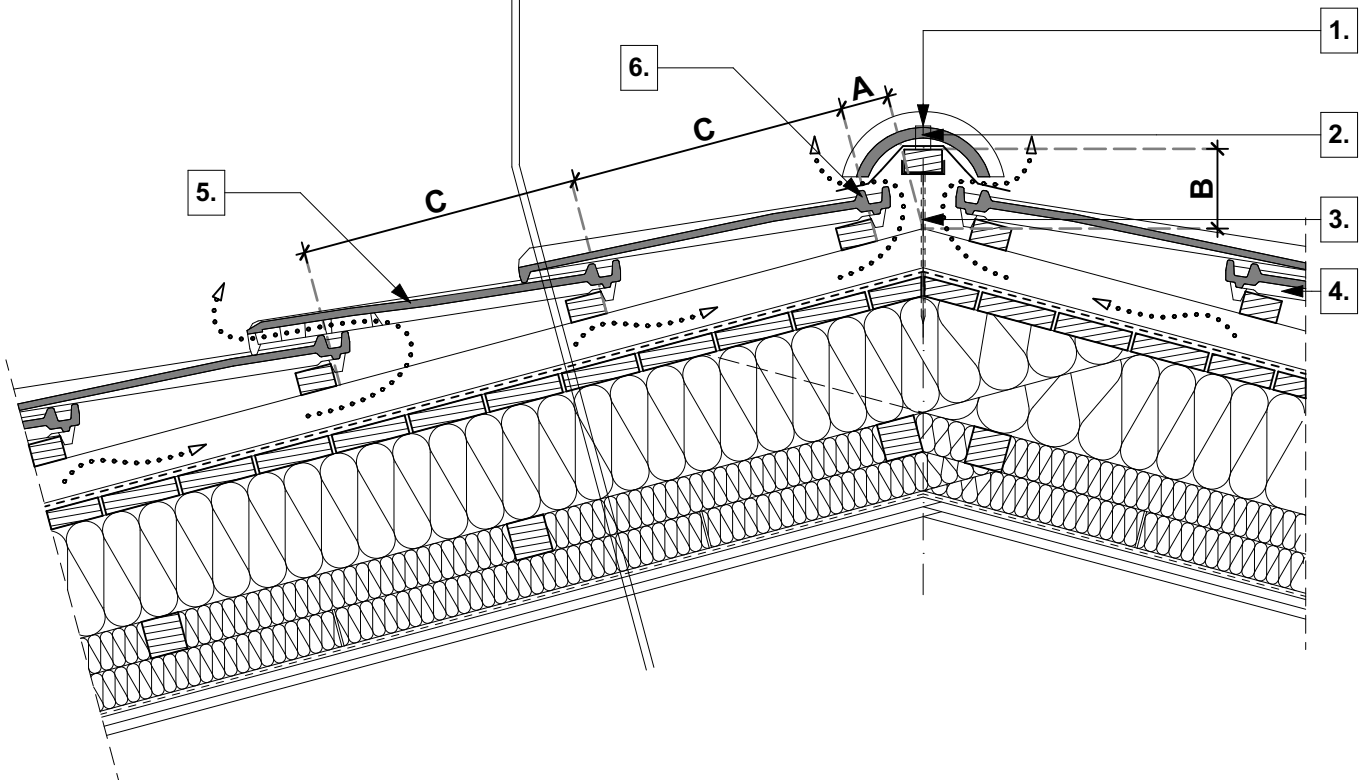

tető rétegrend

- **TONDACH** Contiton 9 tetőcserép
- cserépléc
- ellenléc
- **TONDACH** FOL MONO Premium páraáteresztő alátét fólia
- szarufa, közte ásványgyapot hőszigetelés ("v" cm)
- lécváz, közte ásványgyapot hőszigetelés ("v" cm)
- lécváz, közte ásványgyapot hőszigetelés ("v" cm)
- **TONDACH** VAPOUR STOP REFLEX belső oldali párazáró fólia
- gipszkarton belső burkolat

1. gerinccserép rögzítő
2. gerinccserép
3. univerzális gerinccsértartó

4. **TONDACH** Contiton 9 tetőcserép
5. **TONDACH** Contiton 9 szellőzőcserép
6. gerinc szellőzőszalag

Magastető gerinc kialakítás

Tondach Contiton 9 tetőcserép