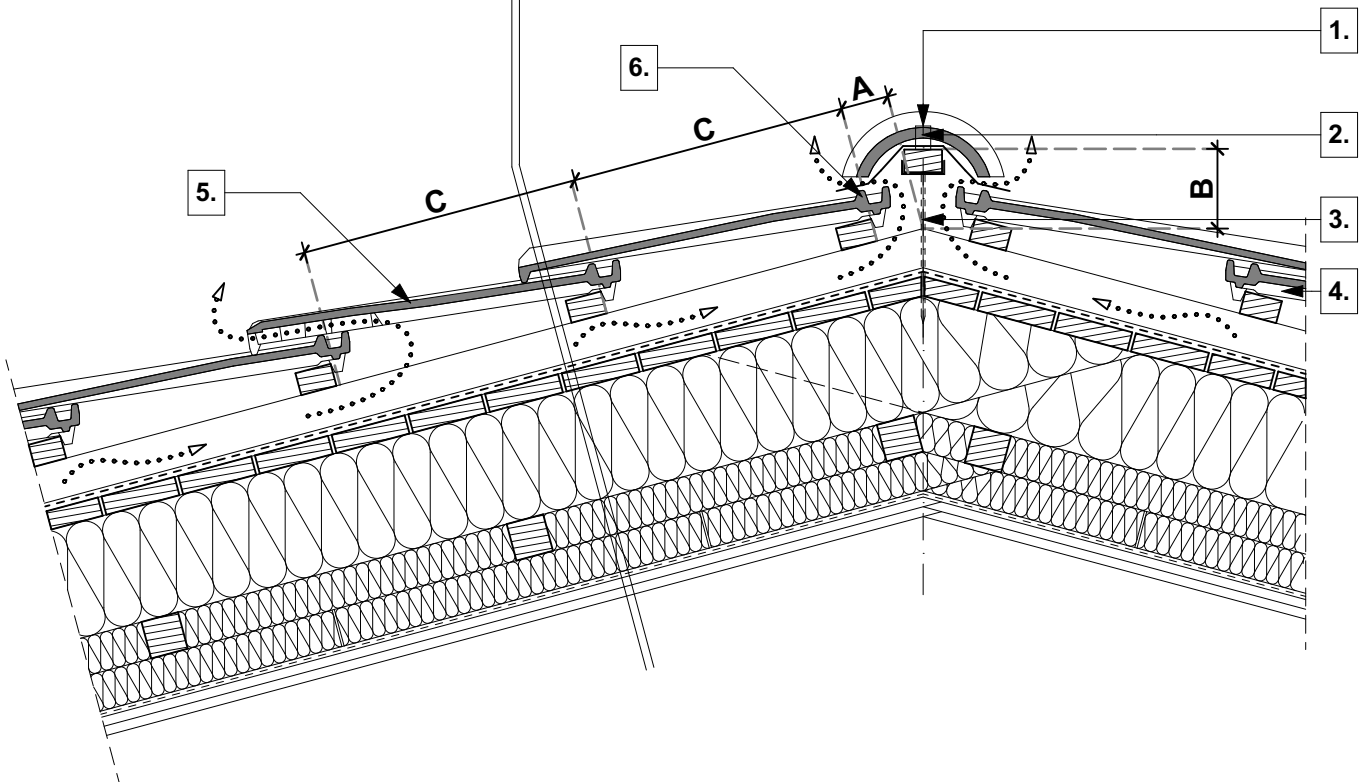

tető rétegrend

- **TONDACH** Nativa tetőcserép
- cserépléc
- ellenléc
- **TONDACH** TUNING FOL-K páraáteresztő alátét fólia
- szarufa, közte ásványgyapot hőszigetelés ("v" cm)
- lécváz, közte ásványgyapot hőszigetelés ("v" cm)
- lécváz, közte ásványgyapot hőszigetelés ("v" cm)
- **TONDACH** VAPOUR STOP REFLEX belső oldali párazáró fólia
- gipszkarton belső burkolat

- | | |
|----|----------------------------|
| 1. | gerinccserép rögzítő |
| 2. | gerinccserép |
| 3. | univerzális gerincléctartó |

- | | |
|----|--------------------------------------|
| 4. | TONDACH Nativa tetőcserép |
| 5. | TONDACH Nativa szellőzőcserép |
| 6. | gerinc szellőzőszalag |

Magastető gerinc kialakítás
Tondach Nativa tetőcserép
M 1:10
2022/03