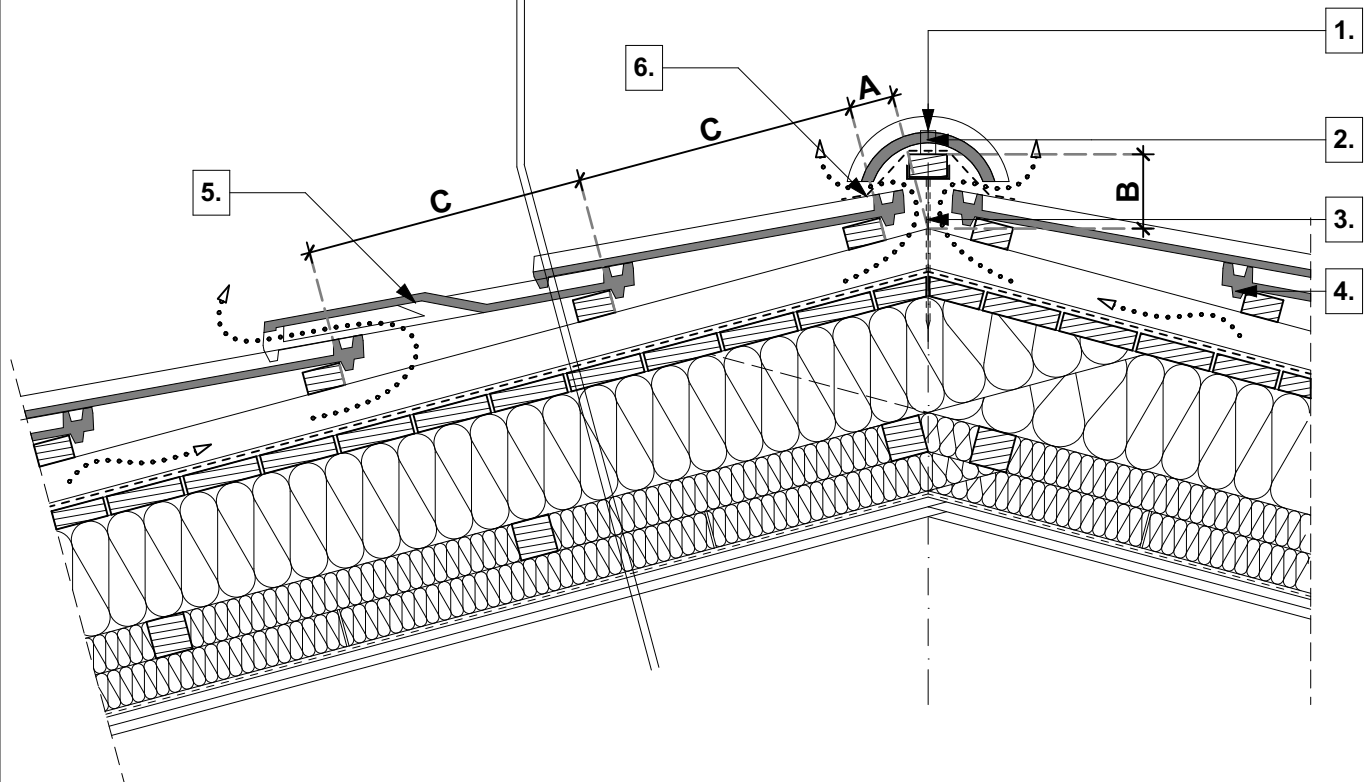

tető rétegrend

- **TONDACH** Twiston 9 tetőcserép
- cserépléc
- ellenléc
- **TONDACH** FOL MONO Premium páraáteresztő alátét fólia
- szarufa, közte ásványgyapot hőszigetelés ("v" cm)
- lécváz, közte ásványgyapot hőszigetelés ("v" cm)
- lécváz, közte ásványgyapot hőszigetelés ("v" cm)
- **TONDACH** VAPOUR STOP REFLEX belső oldali párazáró fólia
- gipszkarton belső burkolat

- | | |
|-----------|-------------------------------|
| 1. | gerinccserép rögzítő |
| 2. | gerinccserép |
| 3. | univerzális gerinccseréptartó |

- | | |
|-----------|---|
| 4. | TONDACH Twiston 9 tetőcserép |
| 5. | TONDACH Twiston 9 szellőzőcserép |
| 6. | gerinc szellőzőszalag |

Magastető gerinc kialakítás
Tondach Twiston 9 tetőcserép
M 1:10
2023/01