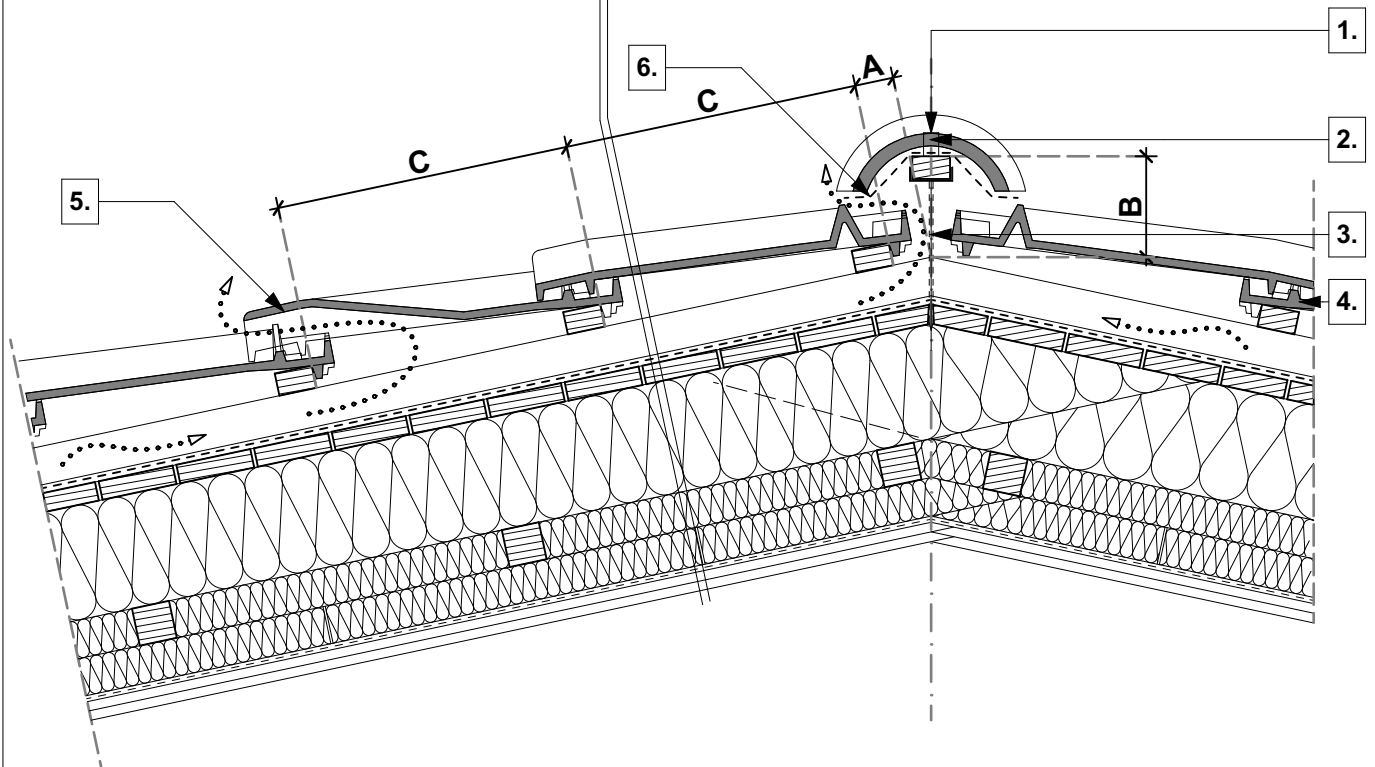

tető rétegrend

- **TONDACH Veneton 14** tetőcserép
- cserépléc
- ellenléc
- **TONDACH FOL MONO Premium** páraáteresztő alátétfólia
- szarufa, közte ásványgyapot hőszigetelés ("v" cm)
- lécváz, közte ásványgyapot hőszigetelés ("v" cm)
- lécváz, közte ásványgyapot hőszigetelés ("v" cm)
- **TONDACH VAPOUR STOP REFLEX** belső oldali párazáró fólia
- gipszkarton belső burkolat

- | | |
|-----------|----------------------------|
| 1. | gerinccserép rögzítő |
| 2. | gerinccserép |
| 3. | univerzális gerincléctartó |

- | | |
|-----------|--|
| 4. | TONDACH Veneton 14 tetőcserép |
| 5. | TONDACH Veneton 14 szellőzőcserép |
| 6. | gerinc szellőzőszalag |

Magastető gerinc kialakítás
Tondach Veneton 14 tetőcserép
M 1:10
2023/07